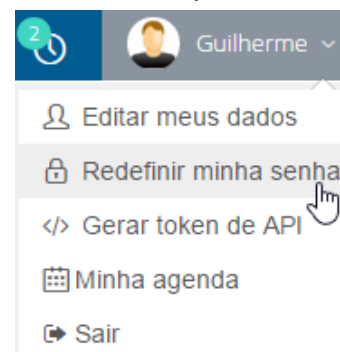

APLICATIVO ESCOLA EM MOVIMENTO

Segue, abaixo, o passo a passo para instalar o Aplicativo no seu celular:

Passo 1. Acesse em seu celular o Play Store ou Apple

Store :

Passo 2. Busque pelo nome “Escola em Movimento” para encontrar o aplicativo.

Passo 3. Após baixar o aplicativo, entre com o login e senha como um novo usuário.

Usuário: Seu CPF com ponto e traço.
Ex.: xxx.xxx-xx
Senha: Seis primeiros números do CPF sem ponto.
Ex.: xxxxxx

Após instalado, para MUDAR A SENHA:

Passo 1. Acesse a aplicação pela Web e informe seu usuário e senha;

Passo 2. Posicione o cursor do mouse em cima do seu nome, no menu superior direito, e selecione a opção “Redefinir minha senha”:

Passo 3. Digite e confirme a sua nova senha de acesso;