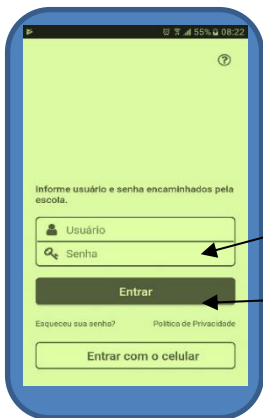

APLICATIVO ESCOLA EM MOVIMENTO

Segue, abaixo, o passo a passo para instalar o Aplicativo no seu celular:

Passo 1. Acesse em seu celular o Play Store ou Apple

Store :

Passo 2. Busque pelo nome “Escola em Movimento” para encontrar o aplicativo.

Passo 3. Após baixar o aplicativo, entre com o login e senha como um novo usuário.

Usuário: Seu CPF com ponto e traço.
Ex.: xxx.xxx-xx
Senha: Seis primeiros números do CPF sem ponto.
Ex.: xxxxxx

Após instalado, para MUDAR A SENHA: